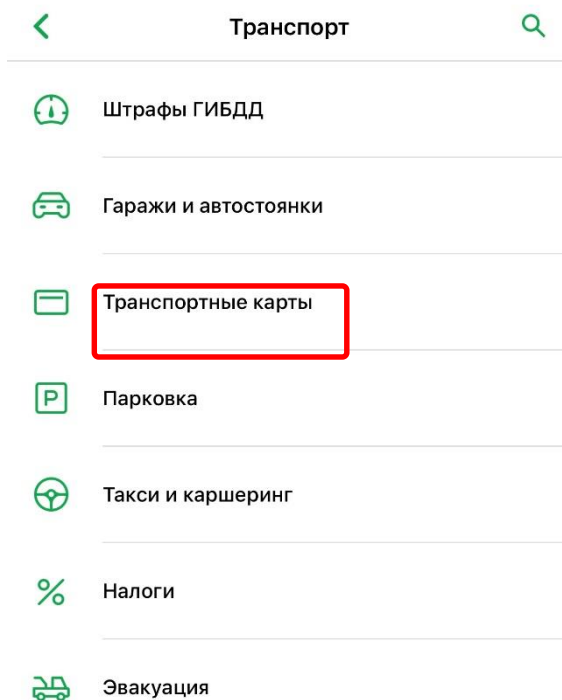

- Выберите п. меню «Транспортные карты» – «Продолжить»