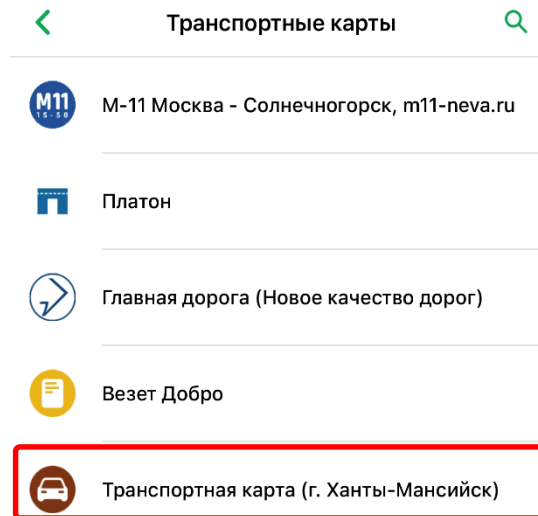

- выберите п. меню «Транспортная карта (г. Ханты-Мансийск) – «Продолжить»