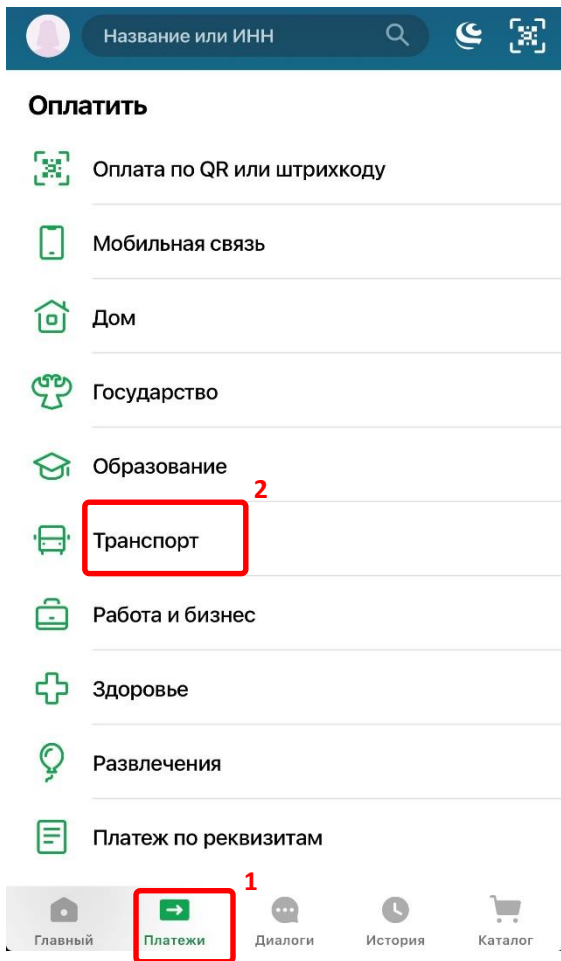

Покупка проездного в Мобильном приложении Сбербанк Онлайн

- выберите закладку «Платежи» и п. меню «Транспорт»